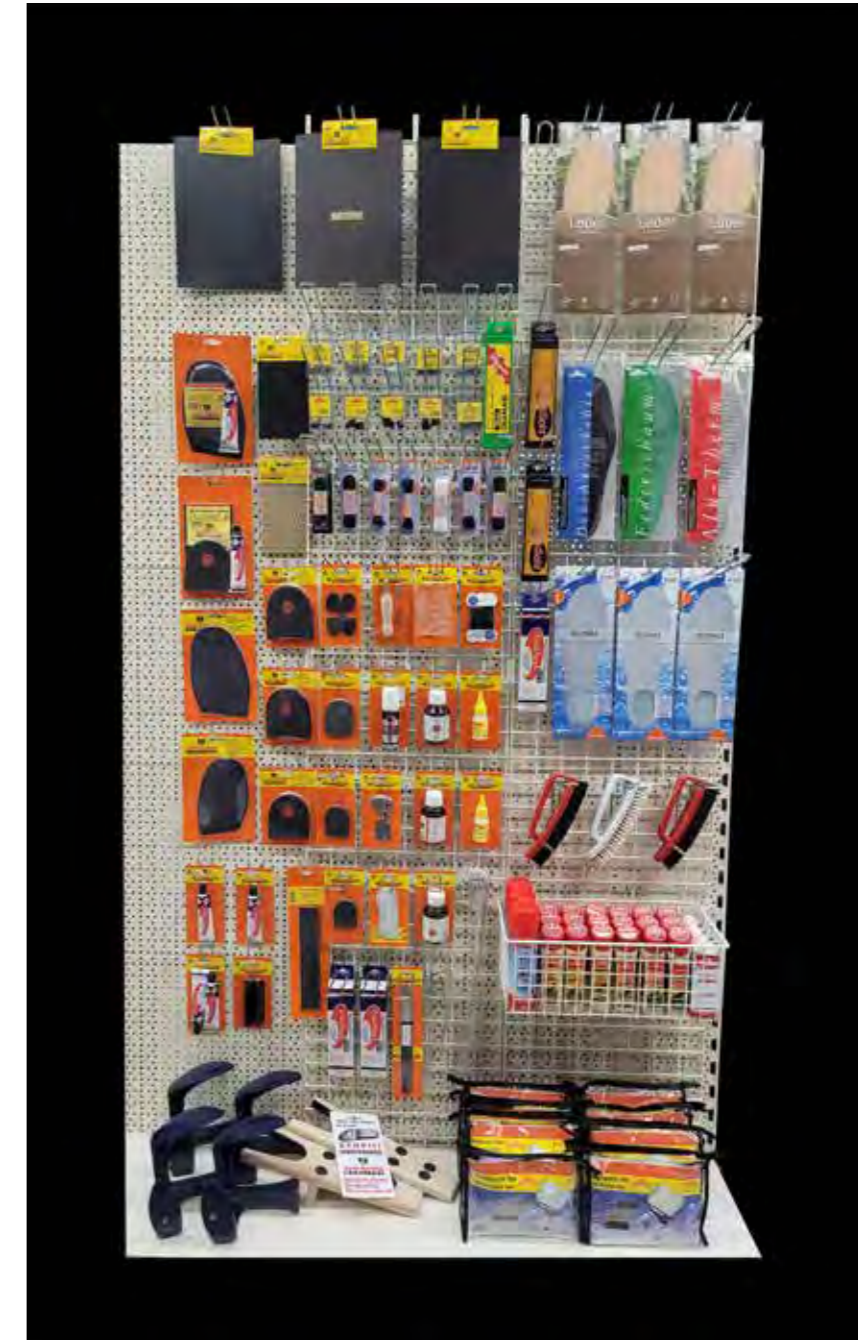

TOP-Sortiment Seitenbehang

SELF-Soling Schuhbedarf